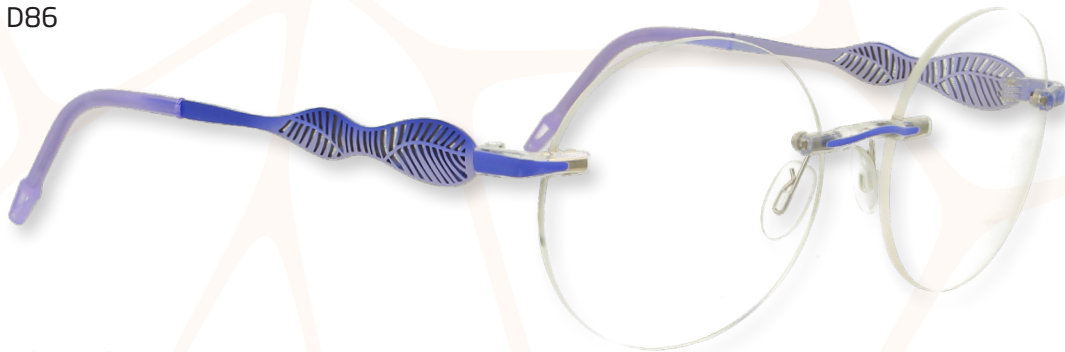

SWITCH IT GMBH

DAS WECHSELBÜGEL SYSTEM

www.switch-it.de

SI3474

COMBI 3474
53 □ 17 135 † 49,0
D86

SI3475

COMBI 3475
53 □ 17 135 † 49,0
D86

SI3476