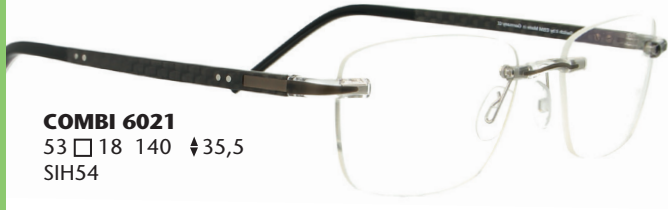

Edelstahlbügel mit winterlichem Motiv

COMBI 3468

54 □ 18 135 ↕37,0
SID72

Edelstahlbügel mit Carbon

COMBI 6018

54 □ 18 140 ↕35,5
SIH43

COMBI 6021

53 □ 18 140 ↕35,5
SIH54

Edelstahlbügel mit Holz

COMBI 6019

55 □ 18 140 ↕43,0
SIH59-MR3
Augenringe aus Edelstahl

Edelstahlbügel mit Horn

COMBI 6023A

57 □ 18 140 ↕37,0
SIH58-MR2
Augenringe aus Edelstahl

COMBI 6022

52 □ 18 140 ↕36,0
SIH50