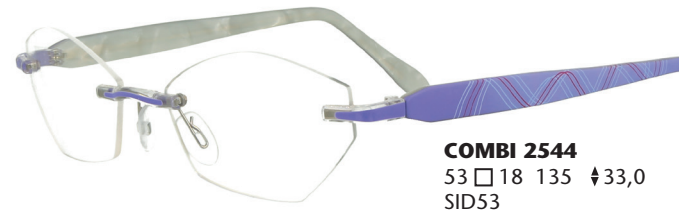

COMBI 2544

53 □ 18 135 †33,0
SID53