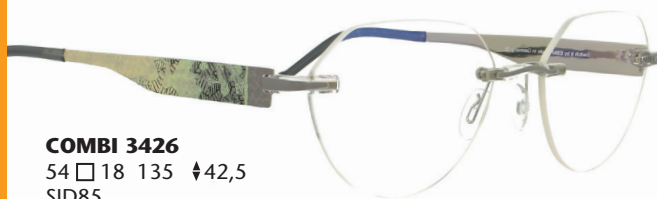

Edelstahlbügel mit winterlichen Motiven

COMBI 3424

52 □ 17 135 ↕32,0
SID73

COMBI 3423

56 □ 18 135 ↕36,5
SID64

Edelstahlbügel mit Blätter-Print

COMBI 3425

56 □ 18 135 ↕40,0
SID89-2