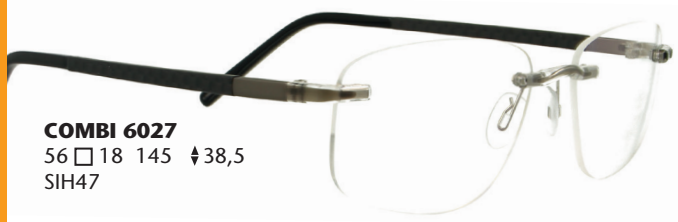

COMBI 6027

56 □ 18 145 †38,5
SIH47