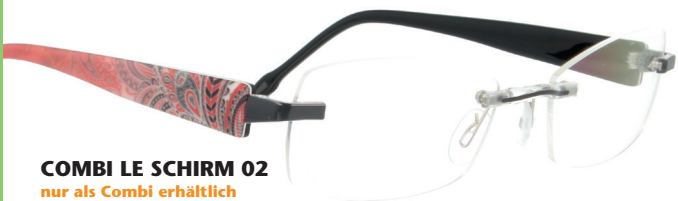

Acetatbügel Handmade in Passau mit passendem Ohrring

LIMITED EDITIONS

HD-Acetatbügel mit trendigem Paisley-Muster

COMBI LE SCHIRM 01
nur als Combi erhältlich

COMBI LE SCHIRM 02
nur als Combi erhältlich

LIMITED EDITIONS