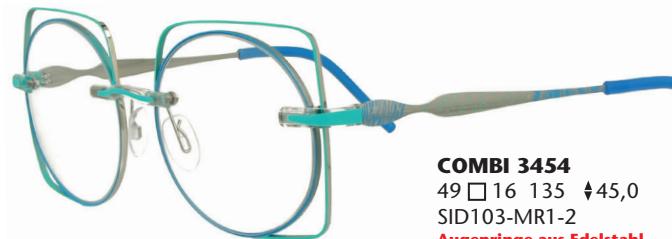

...von noch mehr Wechselmöglichkeiten.

COMBI 3453
49 □ 16 135 †45,0
SID103-MR1-1
Augenringe aus Edelstahl

COMBI 3454
49 □ 16 135 †45,0
SID103-MR1-2
Augenringe aus Edelstahl

COMBI 3455
49 □ 16 135 †45,0
SID103-MR1-3
Augenringe aus Edelstahl