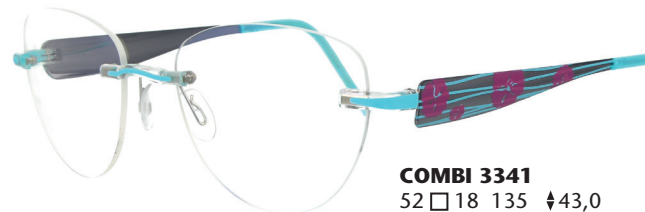

COMBI 3341

52 □ 18 135 ↕43,0
D83

Schmale Bügel aus HD-Acetat