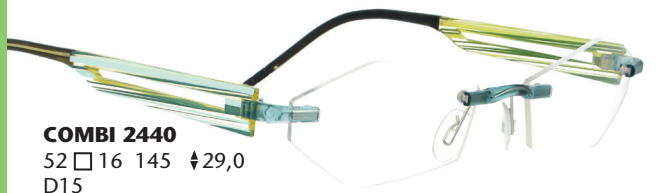

52 □ 18 145 ↕33,0
D35

COMBI 2438

52 □ 18 145 ↕31,0
D28

COMBI 2439

52 □ 16 145 ↕29,0
D15

COMBI 2440

52 □ 16 145 ↕29,0
D15

HD-Acetatbügel mit sommerlichem Muster