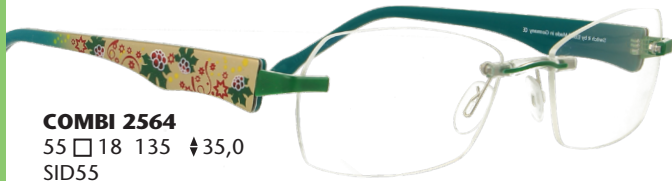

nur als Combi erhältlich
150

COMBI S11033

nur als Combi erhältlich
150

Acetatbügel mit winterlichem Motiv

COMBI 2564

55 □ 18 135 ↕35,0
SID55

COMBI 2565

55 □ 18 135 ↕35,0
SID55