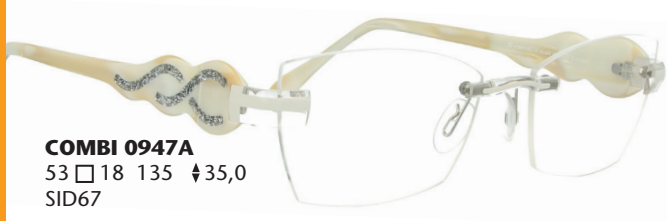

COMBI 0947A

53 □ 18 135 ↕ 35,0

SID67