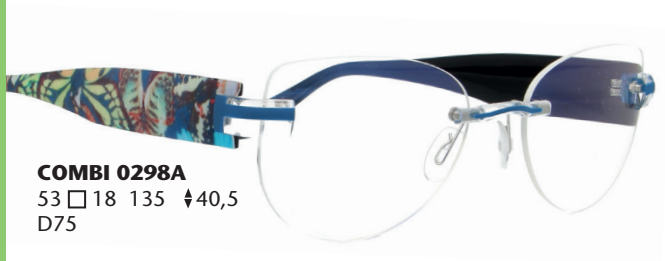

COMBI 0298A
53 □ 18 135 ↕ 40,5
D75