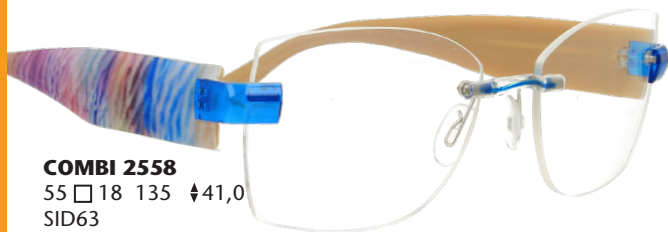

COMBI LE AMULETT10
nur als Combi erhältlich

COMBI LE AMULETT11
nur als Combi erhältlich

COMBI LE AMULETT12
nur als Combi erhältlich

Acetatbügel Handmade in Passau mit passender Halskette

COMBI 2558

55 □ 18 135 ↕41,0
SID63