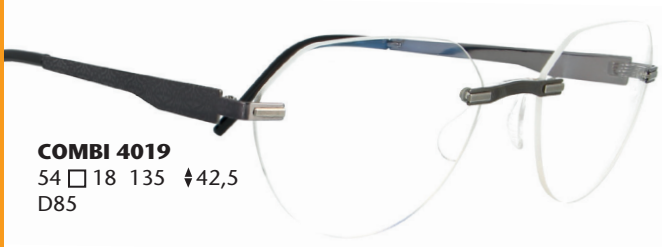

51 □ 18 135 ↕44,0
D90

Titanbügel mit Grusel-Print

COMBI 4017

54 □ 19 135 ↕46,0
D91

**COMBI 4018**

53 □ 17 135 ↕49,0
D86-2

**COMBI 4019**

54 □ 18 135 ↕42,5
D85