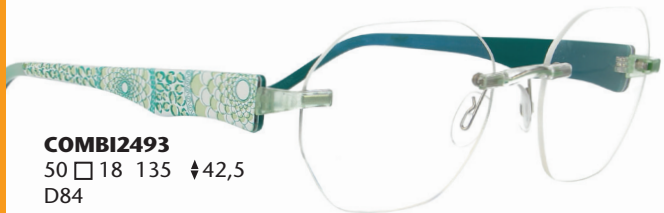

52 □ 18 135 ↕31,0
D8

Titanbügel mit Print in Netz-Optik.

COMBI 2490

54 □ 18 135 ↕ 36,5
D70

COMBI 2491

51 □ 18 135 ↕ 37,0
D82

COMBI 2492

52 □ 18 135 ↕ 43,0
D83