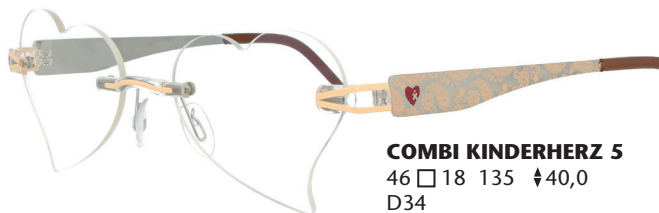

Edelstahlbügel mit Herz: Für jede verkaufte Fassung spenden wir 10 Euro an die Stiftung Kinderherz

COMBI KINDERHERZ 3

46 □ 18 135 ↕40,0
D34

COMBI KINDERHERZ 4

46 □ 18 135 ↕40,0
D34

Stiftung
KinderHerz
Deutschland