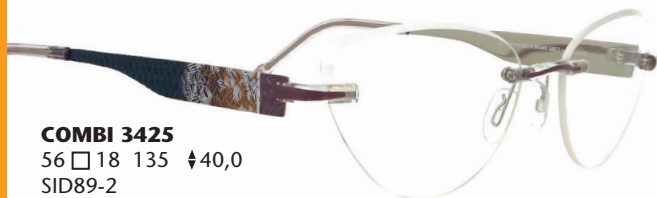

Edelstahlbügel mit winterlichen Motiven

COMBI 3424

52 □ 17 135 ↕32,0
SID73

COMBI 3423

56 □ 18 135 ↕36,5
SID64

Edelstahlbügel mit Blätter-Print

COMBI 3425

56 □ 18 135 ↕40,0
SID89-2