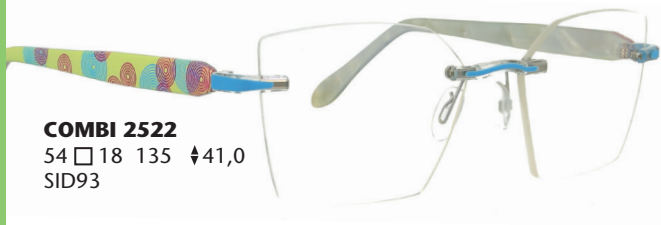

COMBI 2522

54 □ 18 135 ↕41,0
SID93