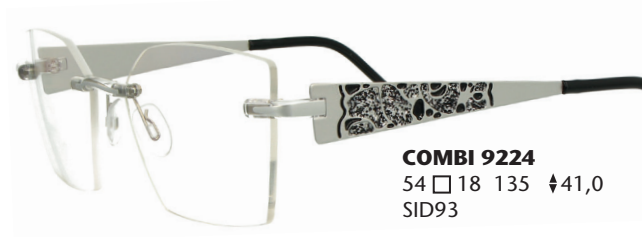

COMBI 9224
54 □ 18 135 ↕ 41,0
SID93

COMBI 9225
55 □ 18 135 ↕ 42,0
SID95

Edelstahlbügel mit glitzerndem Dekor

COMBI 3409
51 □ 17 135 ↕ 45,0
SID96-MR1-1
Augenringe aus Edelstahl

Edelstahlbügel mit Blumenprint