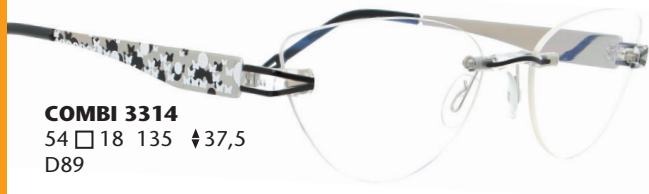

Edelstahlbügel „Notenschlüssel“

COMBI 3329

54 □ 18 135 ↕ 49,0
D86

Edelstahlbügel mit Tampondruck „Schmetterlinge“

COMBI 3313

54 □ 18 135 ↕ 37,0
D88

COMBI 3314

54 □ 18 135 ↕ 37,5
D89