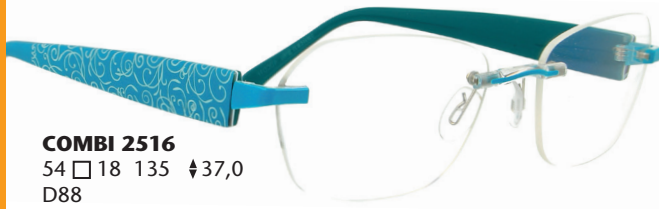

COMBI 2516

54 □ 18 135 ↕37,0
D88